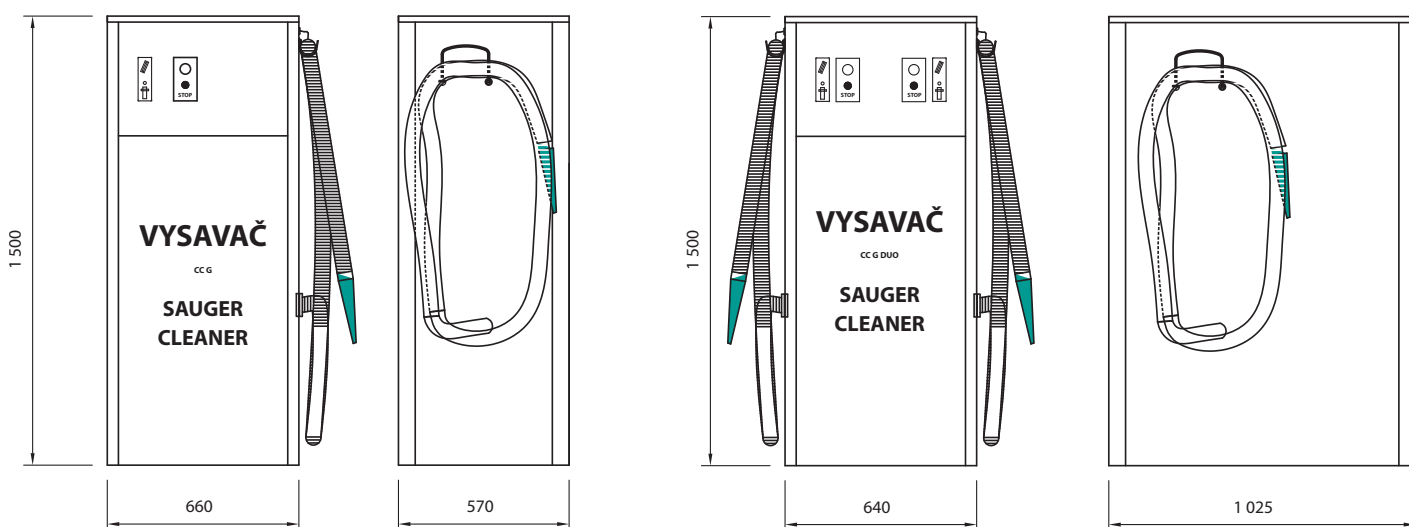

Zařízení tvoří kompaktní skříň z nerez oceli, která je osazena mincovním automatem, displejem, sací vývěvou s odlehčovací klapkou a flexibilním uchycením sací hadice, které umožňuje při vysávání pohodlnou manipulaci se sací hubicí.

VACUUM CLEANER CC G designed for self service of interiors for passenger cars, trucks, buses and other vehicles. Structural design allows for positioning at indoor or outdoor areas of gas pump stations, indoor of transportation depots, at car wash stations, car parks etc.

Equipment constructed of coin operated stainless steel box, control panel, vacuum pump with diverter flap, and flexible attachment for the hose which enables easy operation of suction nozzle while vacuuming.

VYSAVAČ CC G DUO je určen pro samoobslužné vysávání na dvou pracovních místech nezávisle.

VACUUM CLEANER CC G DUO designed for self service at two independent locations.

TECHNICKÁ DATA/TECHNICAL DATA

TYP/ TYPE	HMOTNOST VYSAVAČE / VACUUM CLEANER WEIGHT	ROZMĚRY VYSAVAČE, (š x h x v) / VACUUM CLEANER DIMENSIONS, (w x d x h)	NAPĚŤOVÁ SOUSTAVA / VOLTAGE SCHEME	EL. PŘÍKON / EL. INPUT	JMENOVITÝ PROUD / RATED CURRENT
CC G	125 kg	660 x 570 x 1500	400 V - AC 50 Hz 230 V - AC 50 Hz	1,75 kW	4,3 A 10 A
CC G DUO	180 kg	640 x 1025 x 1500	400 V - AC 50 Hz 230 V - AC 50 Hz	2 x 1,75 kW	2 x 4,3 A 2 x 10 A

Sídlo:
Šebesta, spol. s r.o.
Ostrovského 253/3
150 00 Praha

Provoz:
Šebesta, spol. s r.o.
Svatoborská 591
697 01 Kyjov

tel.: +420 518 612 307-8
tel.: +420 518 613 286
fax.: +420 518 612 309

www.sebesta.cz
sebesta@sebesta.cz